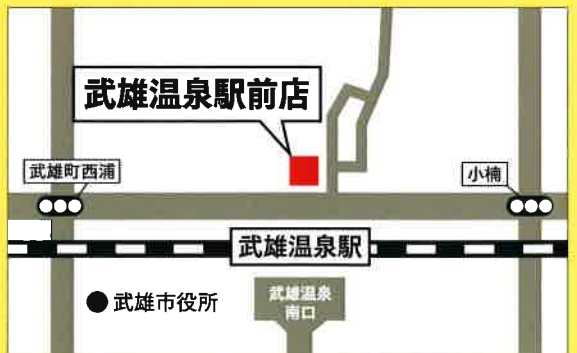

あなたの街に

移転 NEW OPEN!

全国1,200店舗のネットワーク! トヨタレンタカー

4/11(木) 武雄温泉駅前店

トヨタレンタカー
予約センター

☎0800-7000-111 無料

ウェルキャブ専用

☎0800-7000-294 無料

オープン時間
8:00~20:00(年中無休)

トヨタレンタカー

検索

武雄温泉駅前店

武雄市武雄町大字富岡8444-2

TEL.0954-23-0100

営業時間 AM8:00-PM20:00